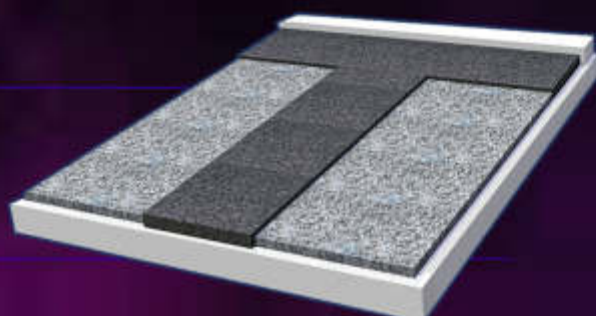

**Plánujete zakrýt, nebo vyměnit  
krycí desky na hrob?**

Základní zakrytí ze 3 ks desek.  
Využívá se na hroby od délky  
230 cm.

Základní zakrytí ze 4 desek.  
Využívá se na hroby od velikosti  
200x230 (š/d)