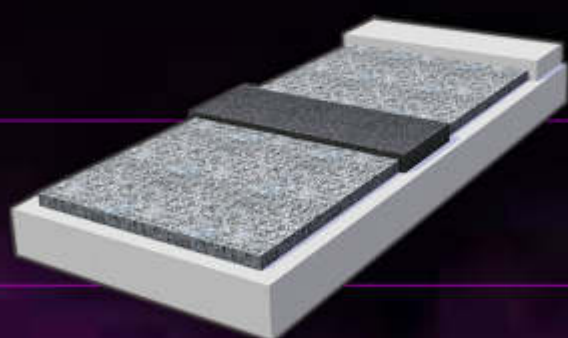

**Plánujete zakrýt, nebo vyměnit  
krycí desky na hrob?**

Základní zakrytí ze 3 ks desek.  
Využívá se na hroby od délky  
230 cm.

Základní zakrytí ze 4 desek.  
Využívá se na hroby od velikosti  
200x230 (š/d)